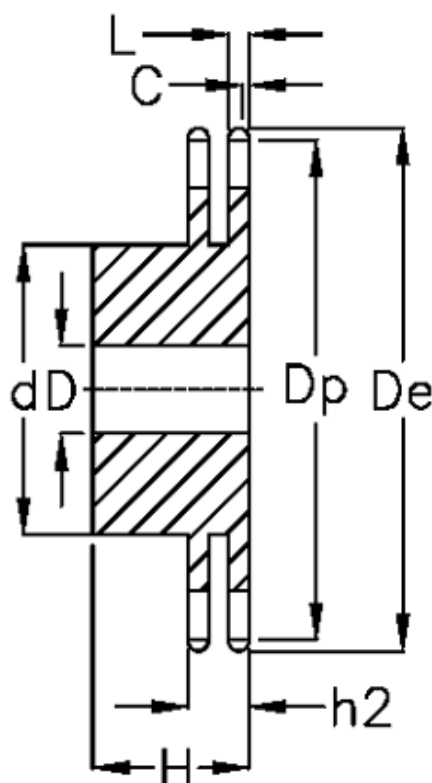

Varenummer: 616012011022
Beskrivelse: Navhjul 28 B-2 Z=22 duplex
forboret

Mål

Antal tænder	= 22
C	= 5
d	= 180
D	= 30±0,5
De	= 331
Dp	= 312.34
For kædebetegnelse	= 28 B-2
For kæde størrelse	= 1 3/4" x 1 1/4"

H	= 120
h2	= 88.4
L	= 28.8